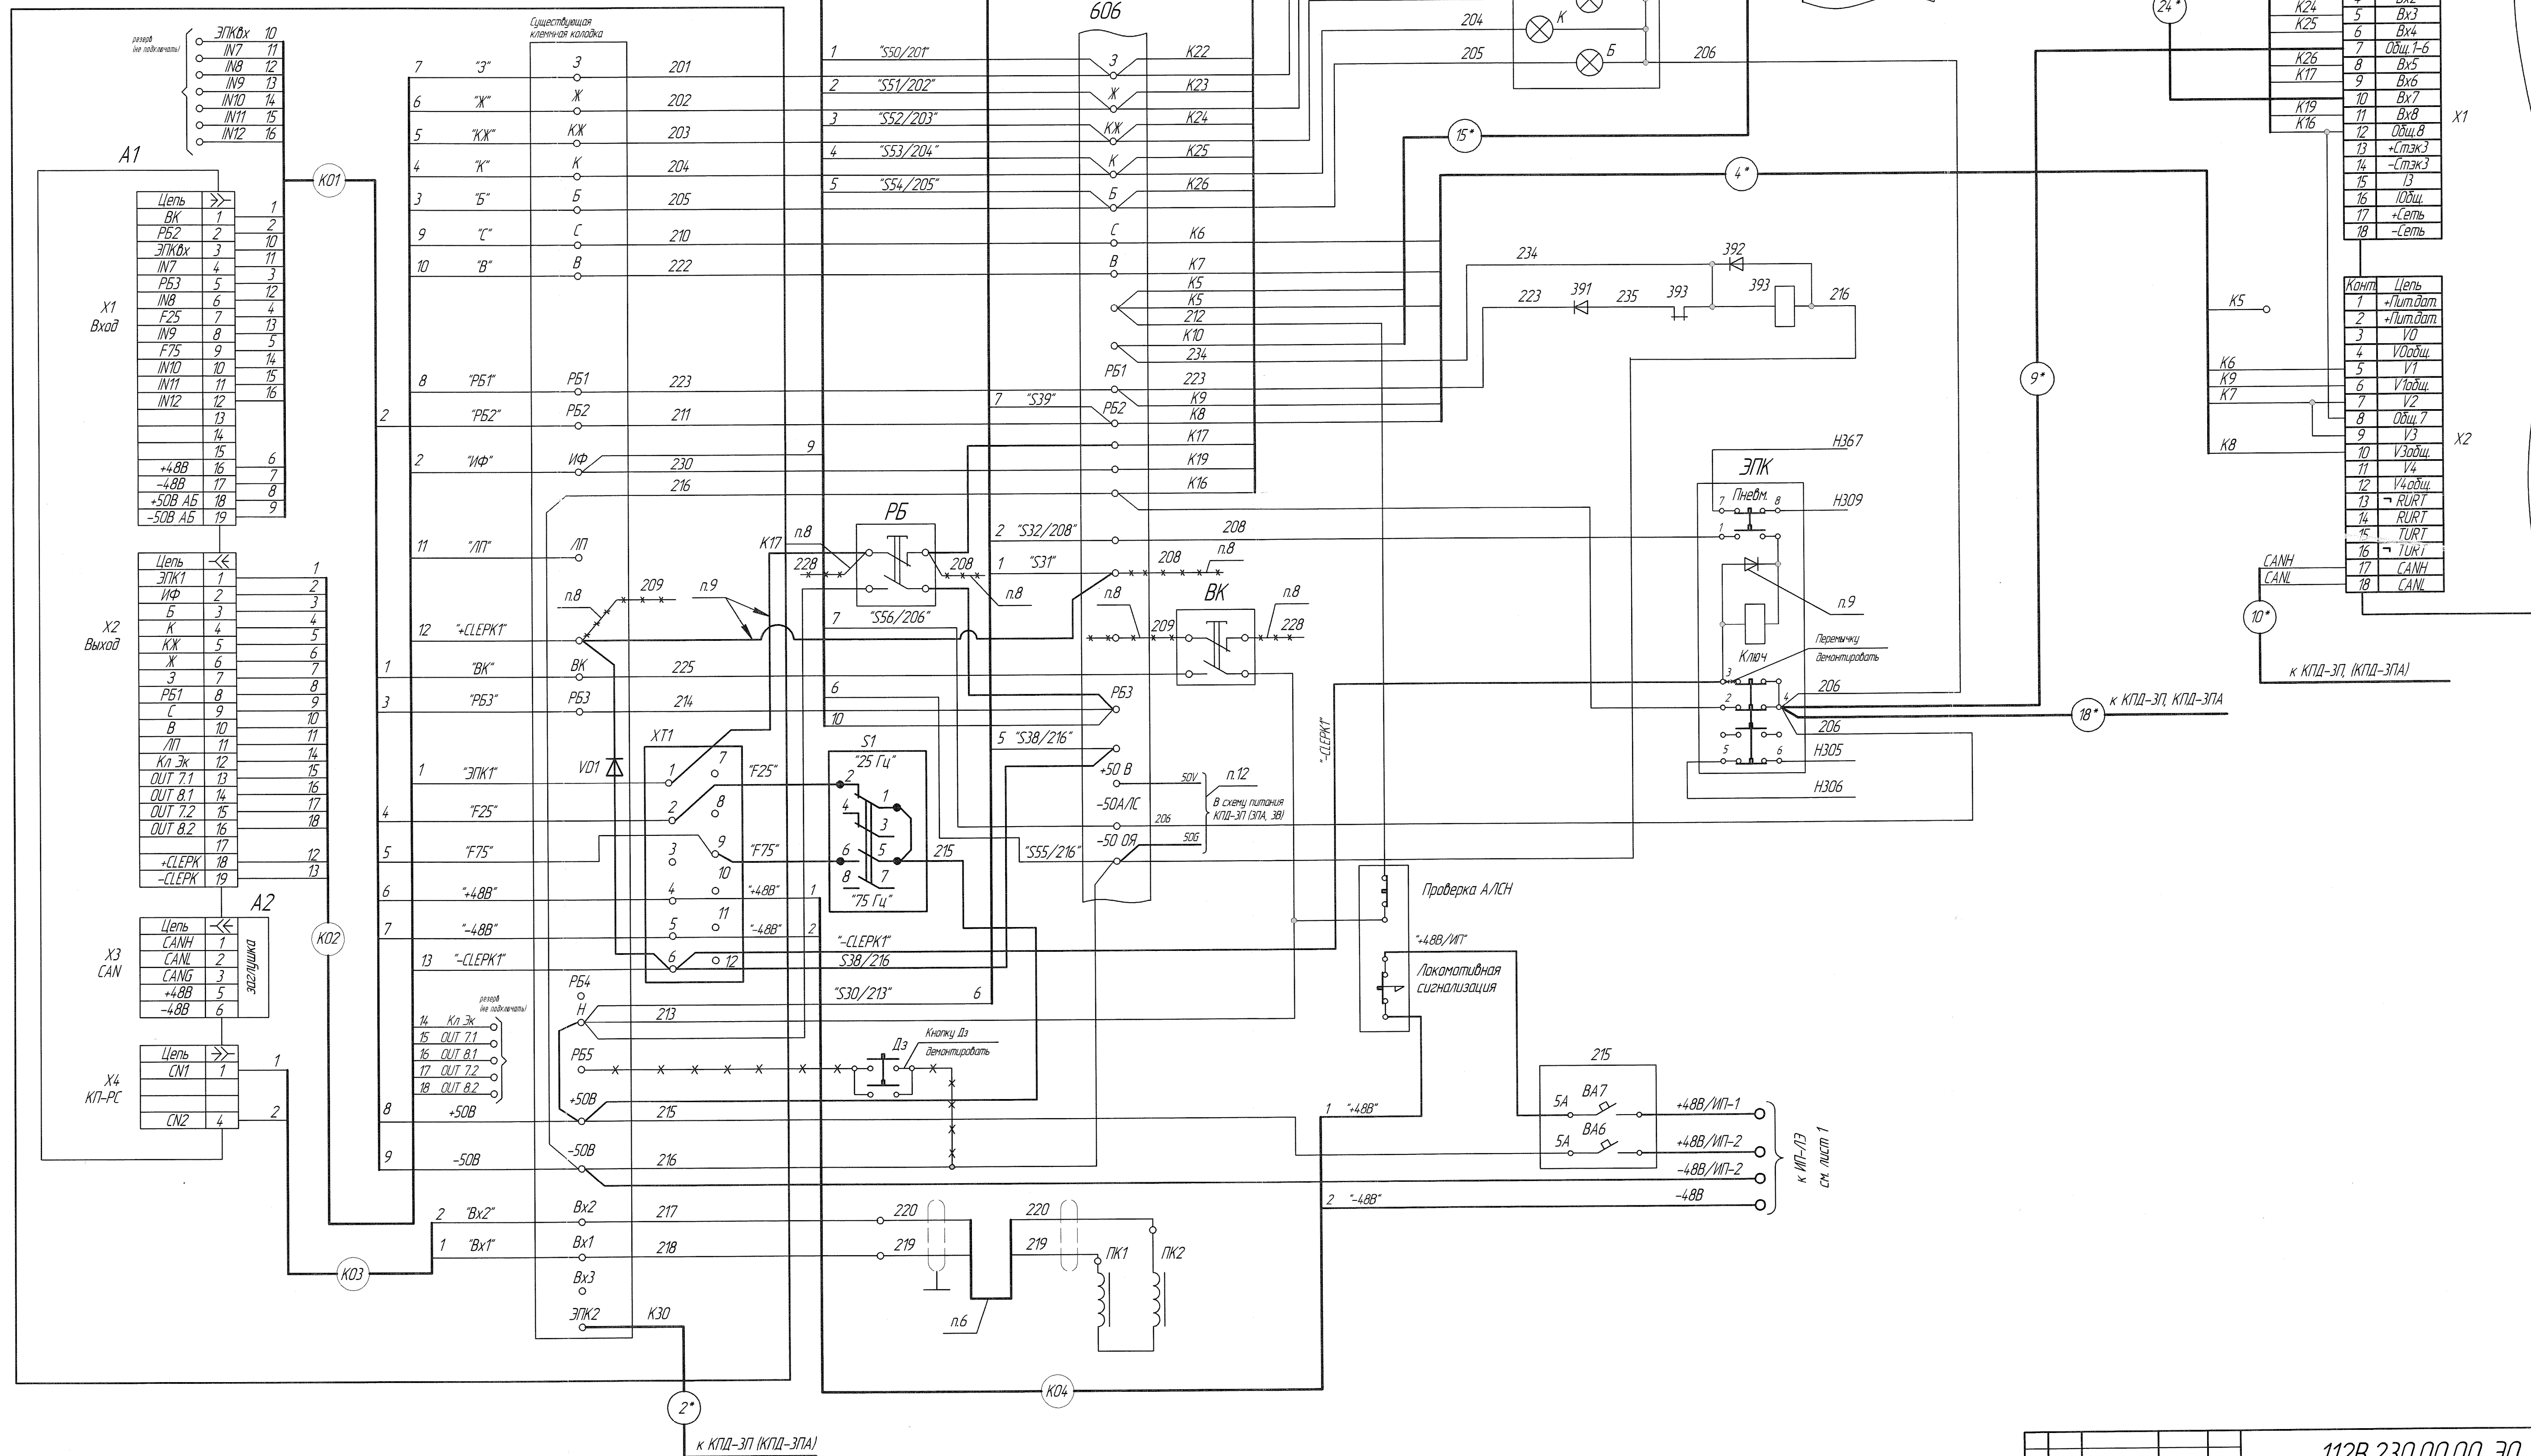

Подключение ДКСВ-М к САУТ-ЦМ/485 и КПД-ЭП (КПД-ЭПА)

№ п/п, дата, подпись, инициалы, фамилия